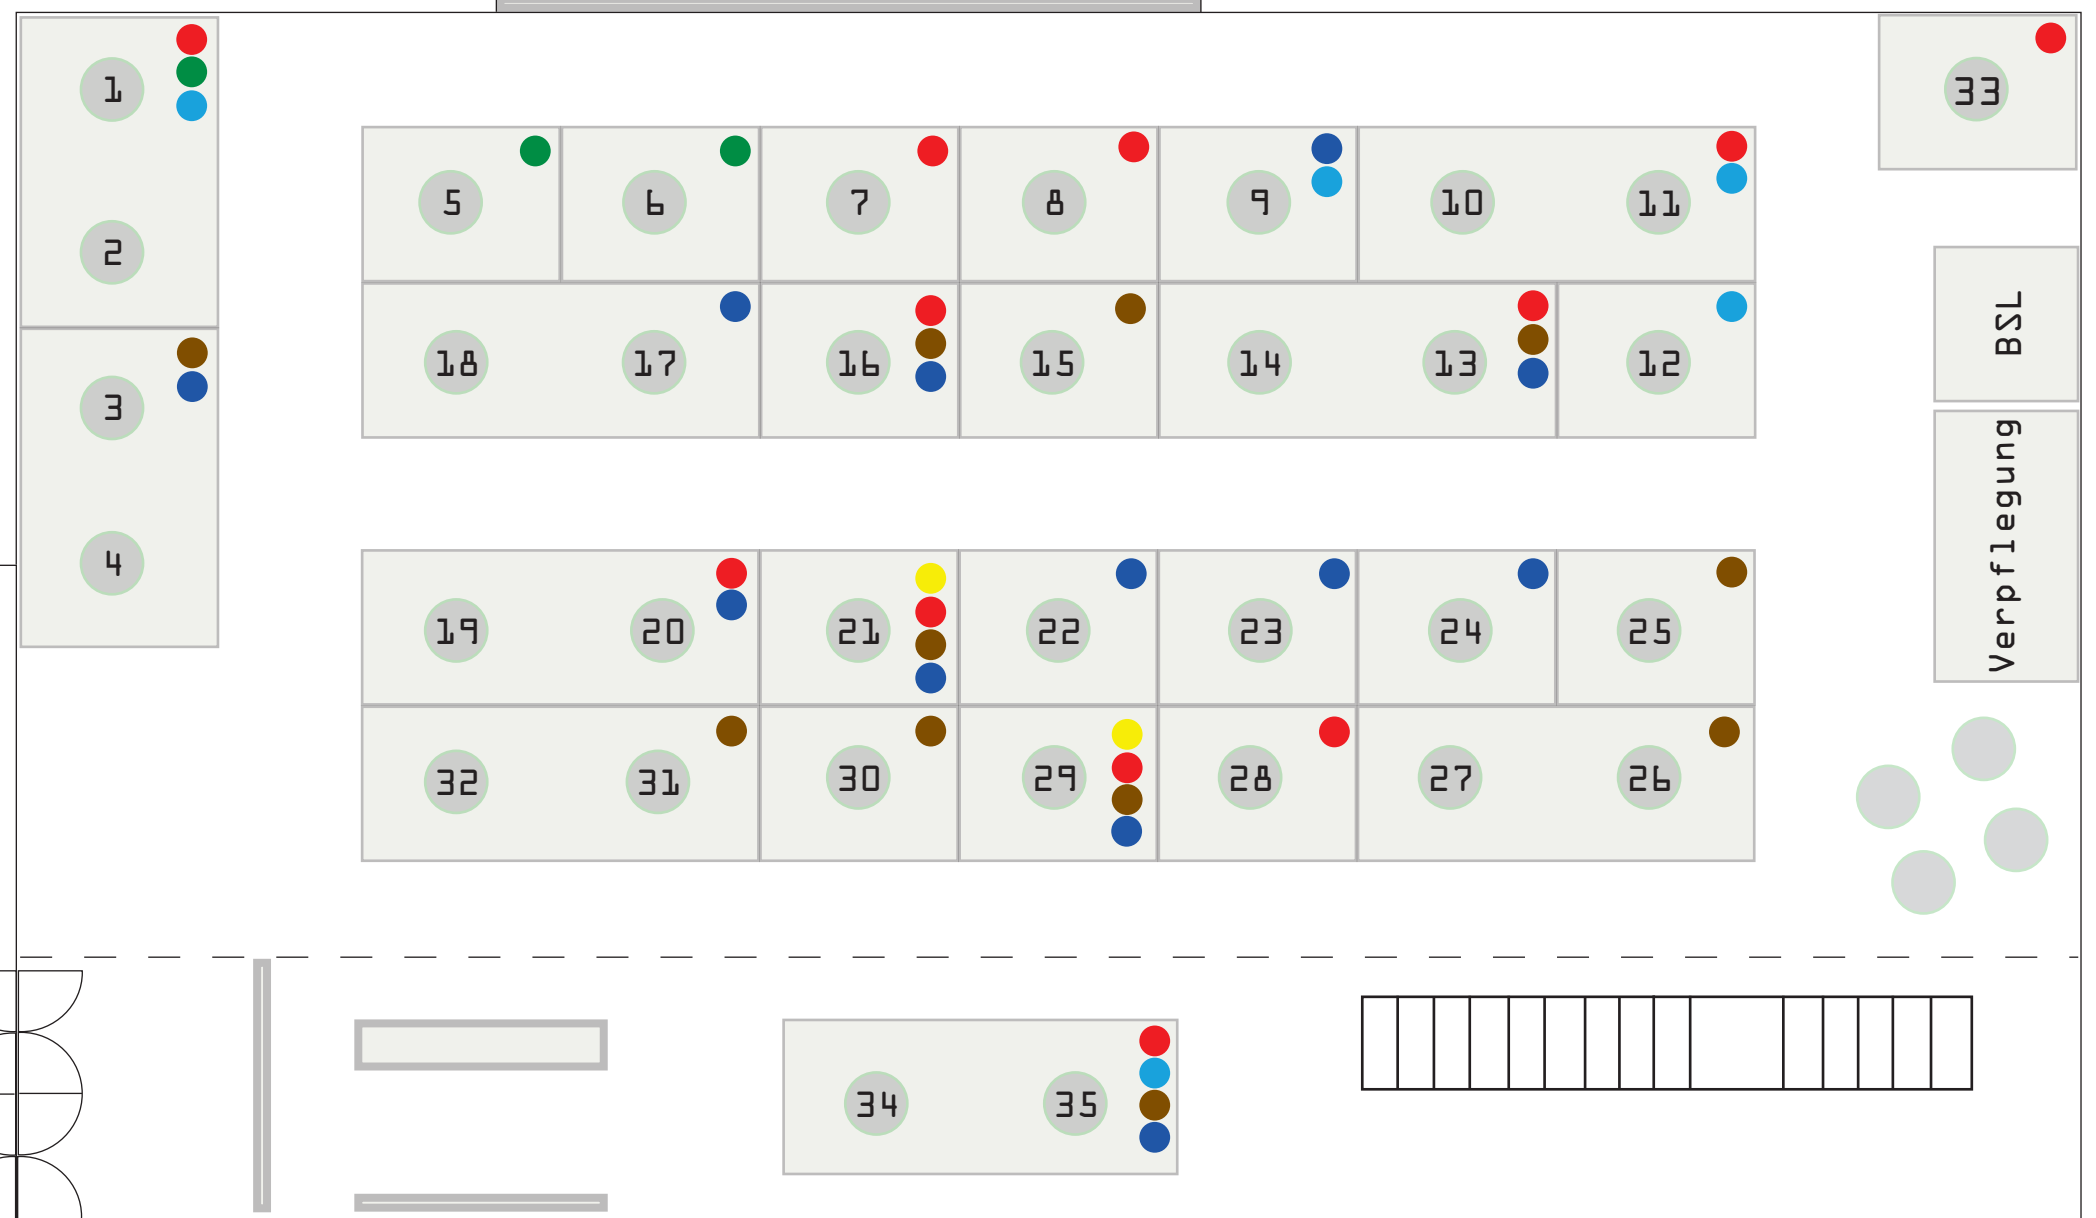

Gesamtplan

SIMPLONHALLE BRIG
22.-24. SEPTEMBER 2022

- Kunst, Medien, Bekleidung, Schönheitspflege
- Handel, Verkauf, Verkehr/Mobilität
- Gesundheit, Soziales, Bildung
- Nahrung, Gastronomie, Tourismus
- Natur, Bau
- Technik, Maschinen, Elektronik

Vorplatz

Ausstellerallee

Foyer

Bühne

Organisatoren:

Unterstützer:

Partnerunternehmen:

Legende Ausstellerplan 22. -24. September 2022